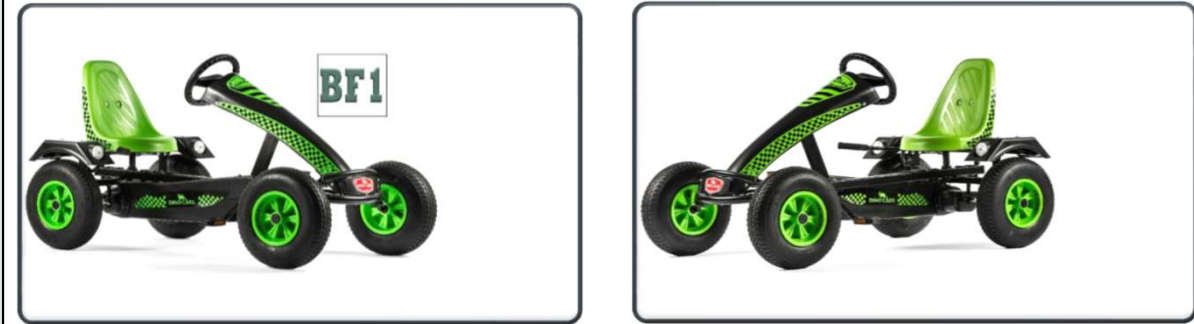

## Technische Daten | Technical Specifications

Artikelnr.   No.	Bezeichnung   Name	EAN   GTIN
58.610BF1	SUPER SPORT BF1 (GRÜN)	4038186125695

Abmessungen GoKart	Dimensions GoKart	150x80x80 cm
Anzahl der Versandpakete	Quantity Delivery Boxes	2 Paket(e)   Box(es)
Abmessung Frame Box	Dimensions Frame Box	101,5x59,5x26,5 cm
Abmessungen Style Box	Dimensions Style Box	88x45x39 cm
Gewicht	Weight	51 kg
Max. Gewicht d. Benutzers	Max. User Weight	100 kg
Altersempfehlung	Age	>5 Jahre   Years
Empfohlene max. Körpergröße	Recommended Max. Height Of User	190 cm
Sitzverstellung	Seat Adjustment	werkzeuglos   without tools
Montagezeit	Assembly Time	30 Minuten   Minutes
Garantie (gesetzlich)	Warranty (legal)	2 Jahre   Years
Rahmengarantie	Warranty Frame	2 Jahre   Years

Ausrüstungsmerkmale	Equipment And Features	Standard	Optional
Freilauf	Freewheel	BF1	
Rücktrittsbremse	Backpedal Brake	x	
Handbremse	Handbrake	x	
Parkbremse	Parking Brake	x	
3-Gangschaltung	3 Gear Shift		
Pendelachse	Swing Axle	x	
Kugelkopflenkung	Ball Joint Steering	x	
Leichtlaufreifen	Easy Run Tires	x	
Offroadreifen	Offroad Tires		
Trackreifen	Traktor Style Tires		
Luftbereifung (schlauchlos)	Pneumatic Tires (Tubeless)	x	
Luftbereifung (mit Schlauch)	Pneumatic Tires (Tube Included)		
Räder kugelgelagert	Ball Bearing Wheels	x	
Frontspoiler	Bonnet	x	
Anhängerkupplung	Trailer Hitch	x	
Schmutzfänger	Mudguard	x	
Zusatzsitz	Passenger Seat		x
Hebevorrichtung	Lifting Device		x
Kettenspanner	Chain Tensioner	x	
Felge	Rim	Kunststoff   Plastic	