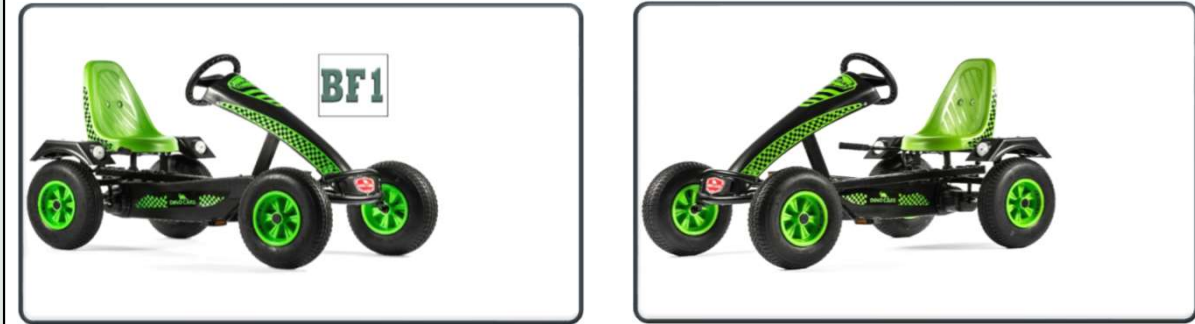

## Technische Daten | Technical Specifications

Artikelnr.   No.	Bezeichnung   Name	EAN   GTIN
58.600BF1	SUPER SPORT BF1 (BLAU)	4038186125688

Abmessungen GoKart	Dimensions GoKart	150x80x80 cm
Anzahl der Versandpakete	Quantity Delivery Boxes	2 Paket(e)   Box(es)
Abmessung Frame Box	Dimensions Frame Box	101,5x59,5x26,5 cm
Abmessungen Style Box	Dimensions Style Box	88x45x39 cm
Gewicht	Weight	51 kg
Max. Gewicht d. Benutzers	Max. User Weight	100 kg
Altersempfehlung	Age	>5 Jahre   Years
Empfohlene max. Körpergröße	Recommended Max. Height Of User	190 cm
Sitzverstellung	Seat Adjustment	werkzeuglos   without tools
Montagezeit	Assembly Time	30 Minuten   Minutes
Garantie (gesetzlich)	Warranty (legal)	2 Jahre   Years
Rahmengarantie	Warranty Frame	2 Jahre   Years

## Technische Daten | Technical Specifications

Artikelnr.   No.	Bezeichnung   Name	EAN   GTIN
58.610BF1	SUPER SPORT BF1 (GRÜN)	4038186125695

Abmessungen GoKart	Dimensions GoKart	150x80x80 cm
Anzahl der Versandpakete	Quantity Delivery Boxes	2 Paket(e)   Box(es)
Abmessung Frame Box	Dimensions Frame Box	101,5x59,5x26,5 cm
Abmessungen Style Box	Dimensions Style Box	88x45x39 cm
Gewicht	Weight	51 kg
Max. Gewicht d. Benutzers	Max. User Weight	100 kg
Altersempfehlung	Age	>5 Jahre   Years
Empfohlene max. Körpergröße	Recommended Max. Height Of User	190 cm
Sitzverstellung	Seat Adjustment	werkzeuglos   without tools
Montagezeit	Assembly Time	30 Minuten   Minutes
Garantie (gesetzlich)	Warranty (legal)	2 Jahre   Years
Rahmengarantie	Warranty Frame	2 Jahre   Years