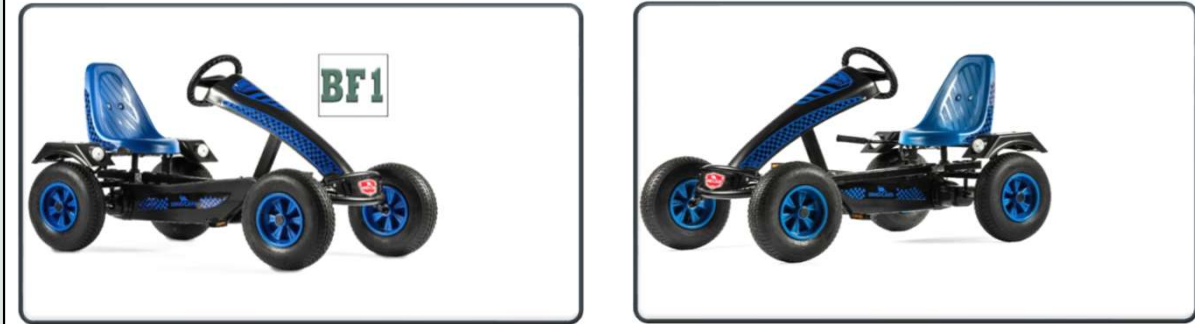

## Technische Daten | Technical Specifications

Artikelnr.   No.	Bezeichnung   Name	EAN   GTIN
58.600BF1	SUPER SPORT BF1 (BLAU)	4038186125688

Abmessungen GoKart	Dimensions GoKart	150x80x80 cm
Anzahl der Versandpakete	Quantity Delivery Boxes	2 Paket(e)   Box(es)
Abmessung Frame Box	Dimensions Frame Box	101,5x59,5x26,5 cm
Abmessungen Style Box	Dimensions Style Box	88x45x39 cm
Gewicht	Weight	51 kg
Max. Gewicht d. Benutzers	Max. User Weight	100 kg
Altersempfehlung	Age	>5 Jahre   Years
Empfohlene max. Körpergröße	Recommended Max. Height Of User	190 cm
Sitzverstellung	Seat Adjustment	werkzeuglos   without tools
Montagezeit	Assembly Time	30 Minuten   Minutes
Garantie (gesetzlich)	Warranty (legal)	2 Jahre   Years
Rahmengarantie	Warranty Frame	2 Jahre   Years

## Technische Daten | Technical Specifications

Artikelnr.   No.	Bezeichnung   Name	EAN   GTIN
58.610BF1	SUPER SPORT BF1 (GRÜN)	4038186125695

Abmessungen GoKart	Dimensions GoKart	150x80x80 cm
Anzahl der Versandpakete	Quantity Delivery Boxes	2 Paket(e)   Box(es)
Abmessung Frame Box	Dimensions Frame Box	101,5x59,5x26,5 cm
Abmessungen Style Box	Dimensions Style Box	88x45x39 cm
Gewicht	Weight	51 kg
Max. Gewicht d. Benutzers	Max. User Weight	100 kg
Altersempfehlung	Age	>5 Jahre   Years
Empfohlene max. Körpergröße	Recommended Max. Height Of User	190 cm
Sitzverstellung	Seat Adjustment	werkzeuglos   without tools
Montagezeit	Assembly Time	30 Minuten   Minutes
Garantie (gesetzlich)	Warranty (legal)	2 Jahre   Years
Rahmengarantie	Warranty Frame	2 Jahre   Years