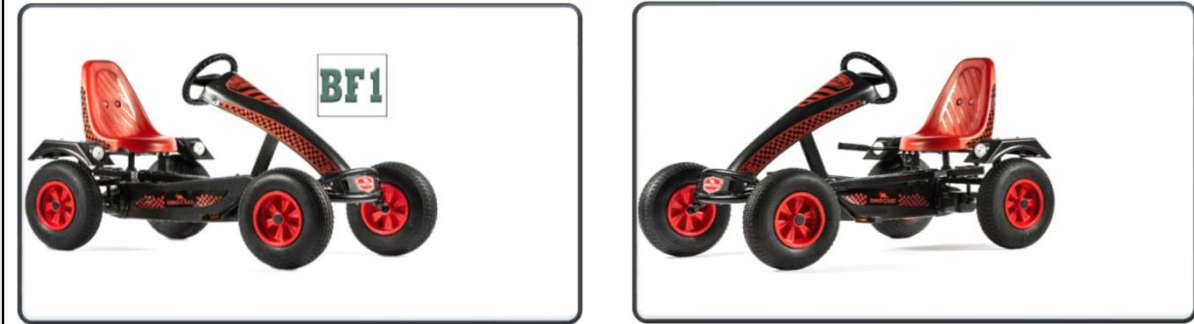

Technische Daten | Technical Specifications

Artikelnr. | No.	Bezeichnung | Name	EAN | GTIN
58.620BF1	SUPER SPORT BF1 (ROT)	4038186125701

Abmessungen GoKart	Dimensions GoKart	150x80x80 cm
Anzahl der Versandpakete	Quantity Delivery Boxes	2 Paket(e) | Box(es)
Abmessung Frame Box	Dimensions Frame Box	101,5x59,5x26,5 cm
Abmessungen Style Box	Dimensions Style Box	88x45x39 cm
Gewicht	Weight	51 kg
Max. Gewicht d. Benutzers	Max. User Weight	100 kg
Altersempfehlung	Age	>5 Jahre | Years
Empfohlene max. Körpergröße	Recommended Max. Height Of User	190 cm
Sitzverstellung	Seat Adjustment	werkzeuglos | without tools
Montagezeit	Assembly Time	30 Minuten | Minutes
Garantie (gesetzlich)	Warranty (legal)	2 Jahre | Years
Rahmengarantie	Warranty Frame	2 Jahre | Years

Ausrüstungsmerkmale	Equipment And Features	Standard	Optional
Freilauf	Freewheel	BF1	
Rücktrittbremse	Backpedal Brake	x	
Handbremse	Handbrake	x	
Parkbremse	Parking Brake	x	
3-Gangschaltung	3 Gear Shift		
Pendelachse	Swing Axle	x	
Kugelkopflenkung	Ball Joint Steering	x	
Leichtlaufreifen	Easy Run Tires	x	
Offroadreifen	Offroad Tires		
Trackreifen	Traktor Style Tires		
Luftbereifung (schlauchlos)	Pneumatic Tires (Tubeless)	x	
Luftbereifung (mit Schlauch)	Pneumatic Tires (Tube Included)		
Räder kugelgelagert	Ball Bearing Wheels	x	
Frontspoiler	Bonnet	x	
Anhängerkupplung	Trailer Hitch	x	
Schmutzfänger	Mudguard	x	
Zusatzsitz	Passenger Seat		x
Hebevorrichtung	Lifting Device		x
Kettenspanner	Chain Tensioner	x	
Felge	Rim	Kunststoff | Plastic	

IRRTUM, PREIS- UND TECHNISCHE ÄNDERUNGEN VORBEHALTEN.

THE MANUFACTURER RESERVES THE RIGHT TO MAKE CHANGES TO ANY OF THE PRODUCTS.