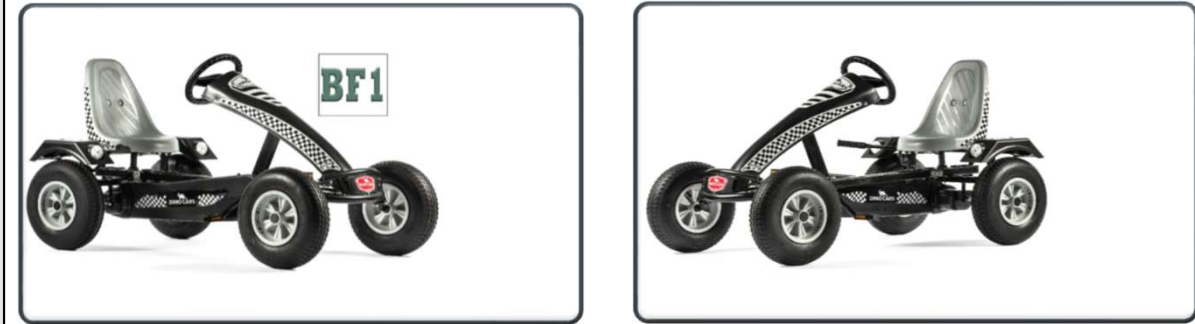

Technische Daten | Technical Specifications

Artikelnr. | No.	Bezeichnung | Name	EAN | GTIN
58.630BF1	SUPER SPORT BF1 (GRAU)	4038186125718

Abmessungen GoKart	Dimensions GoKart	150x80x80 cm
Anzahl der Versandpakete	Quantity Delivery Boxes	2 Paket(e) | Box(es)
Abmessung Frame Box	Dimensions Frame Box	101,5x59,5x26,5 cm
Abmessungen Style Box	Dimensions Style Box	88x45x39 cm
Gewicht	Weight	51 kg
Max. Gewicht d. Benutzers	Max. User Weight	100 kg
Altersempfehlung	Age	>5 Jahre | Years
Empfohlene max. Körpergröße	Recommended Max. Height Of User	190 cm
Sitzverstellung	Seat Adjustment	werkzeuglos | without tools
Montagezeit	Assembly Time	30 Minuten | Minutes
Garantie (gesetzlich)	Warranty (legal)	2 Jahre | Years
Rahmengarantie	Warranty Frame	2 Jahre | Years

Ausrüstungsmerkmale	Equipment And Features	Standard	Optional
Freilauf	Freewheel	BF1	
Rücktrittbremse	Backpedal Brake	x	
Handbremse	Handbrake	x	
Parkbremse	Parking Brake	x	
3-Gangschaltung	3 Gear Shift		
Pendelachse	Swing Axle	x	
Kugelkopflenkung	Ball Joint Steering	x	
Leichtlaufreifen	Easy Run Tires	x	
Offroadreifen	Offroad Tires		
Trackreifen	Traktor Style Tires		
Luftbereifung (schlauchlos)	Pneumatic Tires (Tubeless)	x	
Luftbereifung (mit Schlauch)	Pneumatic Tires (Tube Included)		
Räder kugelgelagert	Ball Bearing Wheels	x	
Frontspoiler	Bonnet	x	
Anhängerkupplung	Trailer Hitch	x	
Schmutzfänger	Mudguard	x	
Zusatzsitz	Passenger Seat		x
Hebevorrichtung	Lifting Device		x
Kettenspanner	Chain Tensioner	x	
Felge	Rim	Kunststoff | Plastic	

IRRTUM, PREIS- UND TECHNISCHE ÄNDERUNGEN VORBEHALTEN.

THE MANUFACTURER RESERVES THE RIGHT TO MAKE CHANGES TO ANY OF THE PRODUCTS.